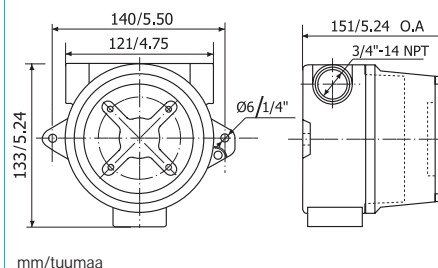

- Asennus 4-20 mA:n virtasilmukkaan ilman apujännitettä
- Vain 1,5 V jännitteenlasku
- Terävä 4-numeroinen LCD-näyttö
- Helppo asteikon viritys painikkeilla ilman vertailuviestiä
- Mikä tahansa alue -1999... 9999 väliltä 4... 20 mA:n ulostulolle
- Mukana tarroja eri prosessiyksiköille
- Tyypillinen tarkkuus 0,05 % antaa erittäin tarkat lukemat
- HART-yhteensopiva
- Lisäoptiona voidaan valita toimitukseen mukaan lähetin
- Suunniteltu käytettäväksi ympäristölämpötilassa -25...+70 °C (-13...+158 °F)
- Kentälle asennettava jyrkäv IP 66 / NEMA 4 -kotelo

Kuvaus: (Lisätietoja erillisillä datasivuilla.)

Sisäänmenovirta	4-20 mA
Maksimivirta	30 mA
Minimikäyttövirta	~3.5 mA
Jännitteenlasku	~1.5 V
Osoitus	
Näyttö	Musta 4-numeroinen nestekidenäyttö (LCD), sisältää miinusmerkin
Numeroiden korkeus	12,7 mm /0.5"
Näyttö-alue	Mikä tahansa -1999 ... 9999 väliltä
Desimaalit	Valittavissa, 0 ... 3
Alueen alitus / ylitys	Viilkkuva symboli LO/HI
Näyttöyksiköt	Mukana tarrasarja (sisältää myös tyhjiä tarroja)
Vasteaika	Noin 0,5 s
Asteikon asetus	Kaksi painiketta kotelon sisällä
Käyttölämpötila	-25 ... +70 °C /-13 ... +158 °F
Tyypillinen tarkkuus	±0,05 % koko asteikosta ±1 numero
Suojausluokka	IP 66 / NEMA 4
Kaapeliliitäntä	2 x 3/4" NPT
Asennus	Seinäasennus

Liitännät

Mitat

Tilaukoodi

LCD-H11	70LCDH1111
Ohjelointi	70CAL00001
Lähettimen asennus	60VERMONT1

Näyttö (ilman koteloa), ota yhteys Inoriin