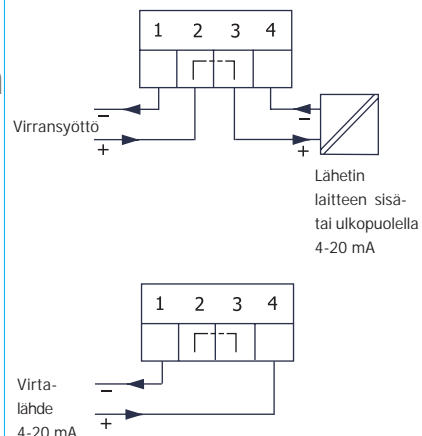

LCD-H11

Omavoimainen kovien olosuhteiden LCD-osoitinkoje kenttäasennukseen

LCD-H11 on digitaalinen, kovaan käyttöön tarkoitettu nestekideosoitinkoje (LCD), joka kytketään suoraan 4-20 mA:n virtasilmukkaan ilman erillistä apujännitelähdettä.

LCD-H11 on suunniteltu kentälle asennettavaksi. Se on vankkarakenteinen ja siinä on roiskevesisuojattu kotelointi.

Mittausalue on helposti ohjelmoitavissa ilman vertailuviestiä kahdella sisäänrakennetulla painikkeella mille tahansa alueelle -1999 ja 9999 väliltä. Lämpötilalähetin voidaan liittää mukaan, jolloin saadaan viesti suoraan lämpötila-anturilta.

- Asennus 4-20 mA:n virtasilmukkaan ilman apujännitettä
- Vain 1,5 V jännitteenlasku
- Terävä 4-numeroinen LCD-näyttö
- Helppo asteikon viritys painikkeilla ilman vertailuviestiä
- Mikä tahansa alue -1999... 9999 väliltä 4... 20 mA:n ulostulolle
- Mukana tarroja eri prosessiyksiköille
- Tyypillinen tarkkuus 0,05 % antaa erittäin tarkat lukemat
- HART-yhteensopiva
- Lisäoptiona voidaan valita toimitukseen mukaan lähetin
- Suunniteltu käytettäväksi ympäristölämpötilassa -25...+70 °C (-13...+158 °F)
- Kentälle asennettava jyrkäv IP 66 / NEMA 4 -kotelo

Kuvaus: (Lisätietoja erillisillä datasivuilla.)